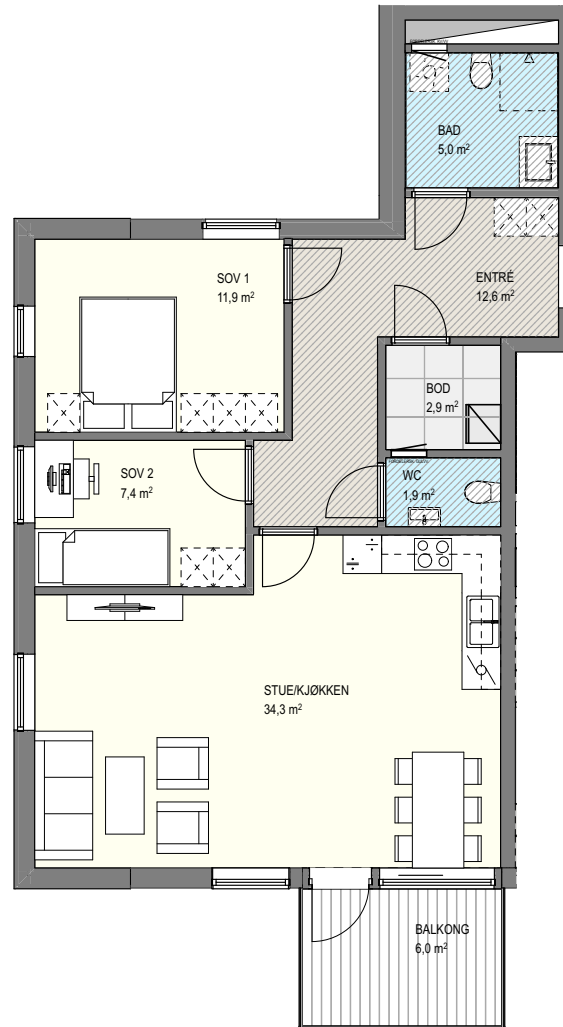

# PLANTEGNING

LEILIGHET B H0403 | 4. ETASJE

## LEILIGHET B H0403

SOVEROM	2
BRA	79,5 m <sup>2</sup>
P-ROM	75 m <sup>2</sup>
BALKONG	6 m <sup>2</sup>

Planteingen er kun ment som illustrasjon og kan ikke benyttes til måltegning.