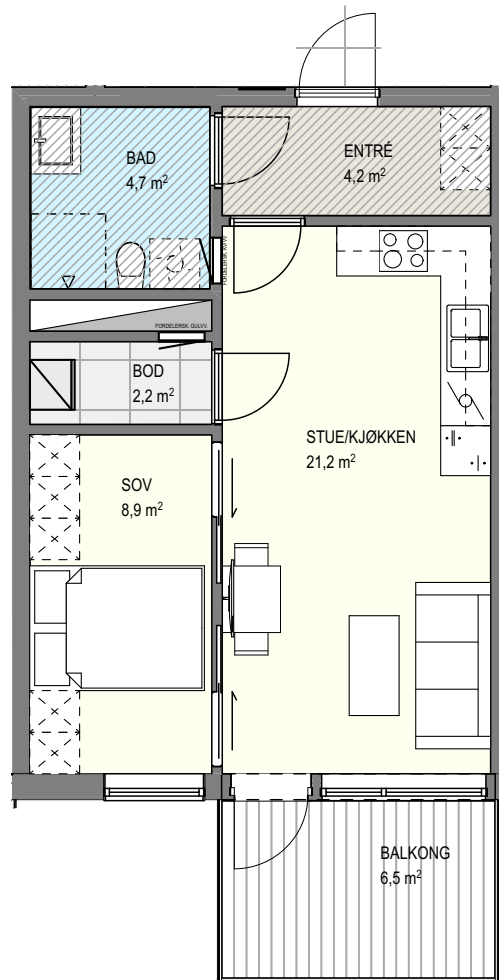

# PLANTEGNING

LEILIGHET B H0402 | 4. ETASJE

## LEILIGHET B H0402

SOVEROM	1
BRA	44 m <sup>2</sup>
P-ROM	40 m <sup>2</sup>
BALKONG	6,5 m <sup>2</sup>

Planteeningen er kun ment som illustrasjon og kan ikke benyttes til måltegning.