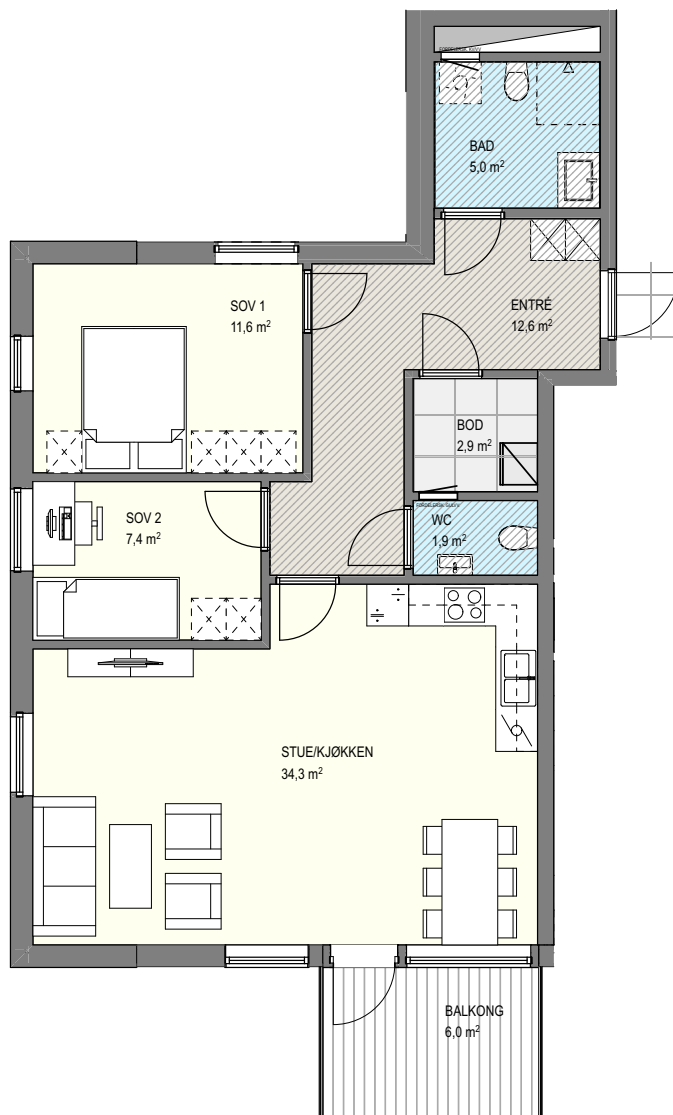

PLANTEGNING

LEILIGHET B H0303 | 3. ETASJE

LEILIGHET B H0303

| | |
|---------|---------------------|
| SOVEROM | 2 |
| BRA | 79,5 m ² |
| P-ROM | 75 m ² |
| BALKONG | 6 m ² |

Plantegningen er kun ment som illustrasjon og kan ikke benyttes til måltegning.