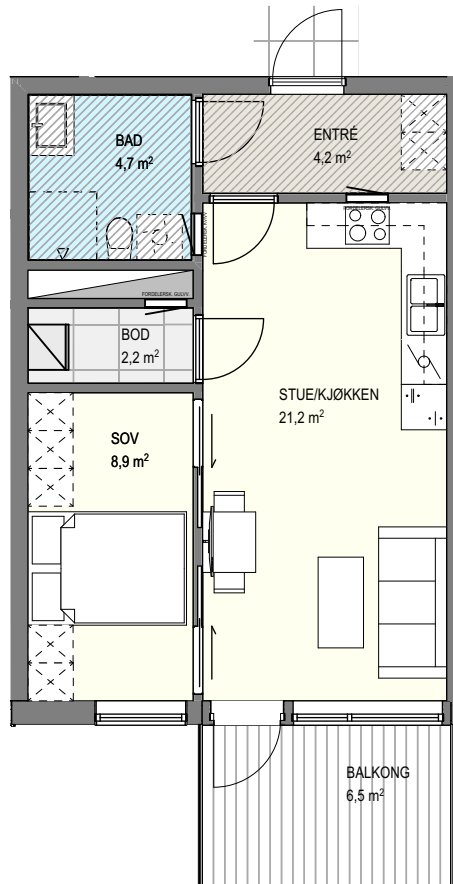

PLANTEGNING

LEILIGHET B H0302 | 3. ETASJE

LEILIGHET B H0302

| | |
|---------|--------------------|
| SOVEROM | 1 |
| BRA | 44 m ² |
| P-ROM | 40 m ² |
| BALKONG | 6,5 m ² |

Plantegningen er kun ment som illustrasjon og kan ikke benyttes til måltegning.