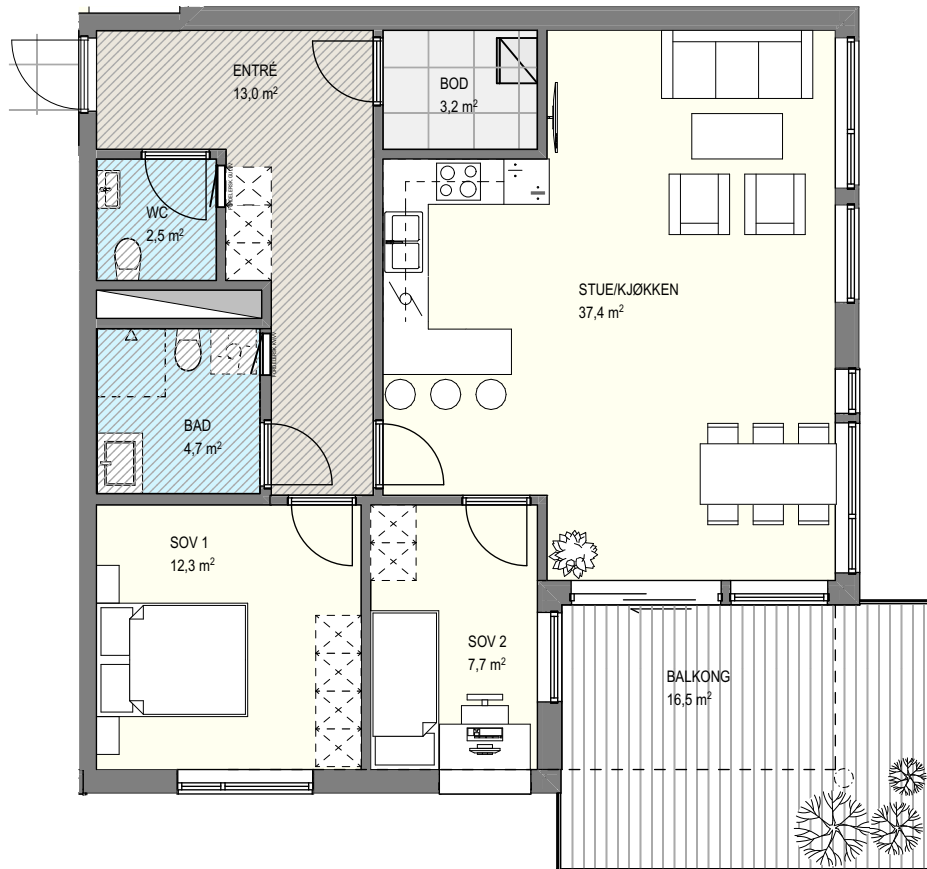

# PLANTEGNING

LEILIGHET B H0301 | 3. ETASJE

## LEILIGHET B H0301

SOVEROM	2
BRA	85 m <sup>2</sup>
P-ROM	80 m <sup>2</sup>
BALKONG	16,5 m <sup>2</sup>

Plantegningen er kun ment som illustrasjon og kan ikke benyttes til måltegning.