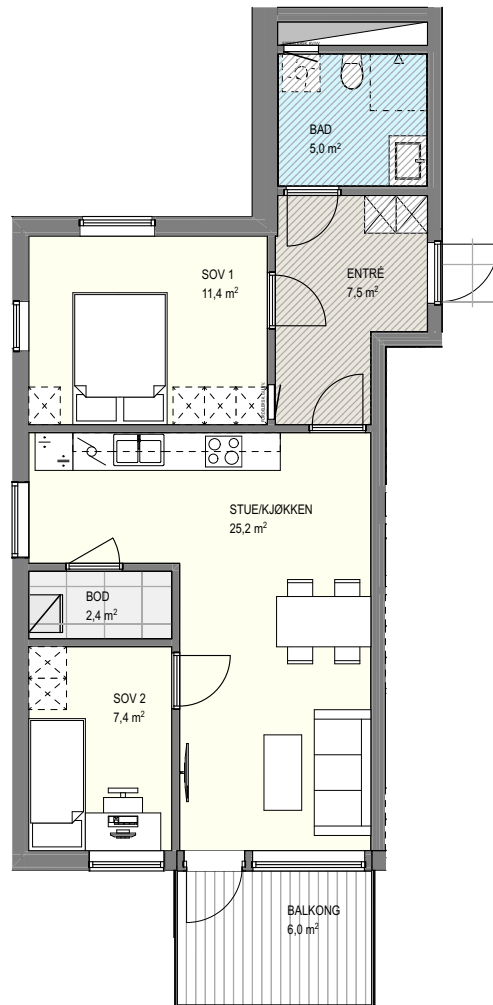

PLANTEGNING

LEILIGHET B H0203 | 2. ETASJE

LEILIGHET B H0203

SOVEROM	2
BRA	62 m ²
P-ROM	58 m ²
BALKONG	6 m ²

Plantegningen er kun ment som illustrasjon og kan ikke benyttes til måltegning.