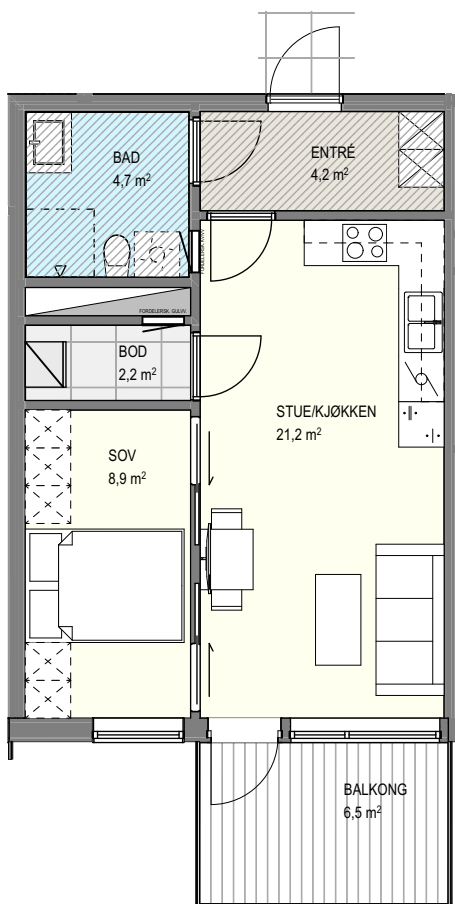

PLANTEGNING

LEILIGHET B H0202 | 2. ETASJE

LEILIGHET B H0202

SOVEROM	1
BRA	44 m ²
P-ROM	40 m ²
BALKONG	6,5 m ²

Planteeningen er kun ment som illustrasjon og kan ikke benyttes til måltegning.