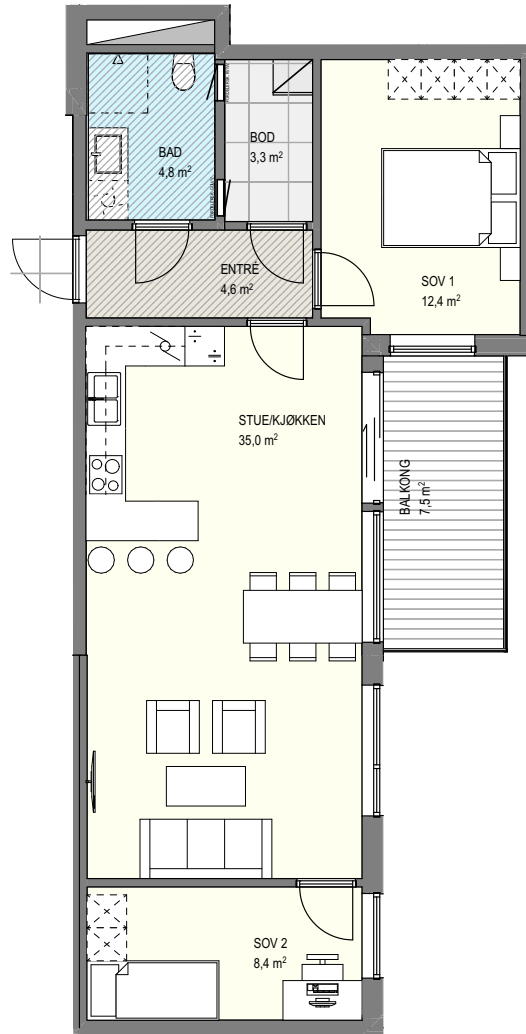

PLANTEGNING

LEILIGHET A H0402 | 4. ETASJE

LEILIGHET A H0402

SOVEROM	2
BRA	71,5 m ²
P-ROM	66,5 m ²
BALKONG	7,5 m ²

Planteeningen er kun ment som illustrasjon og kan ikke benyttes til måltegning.