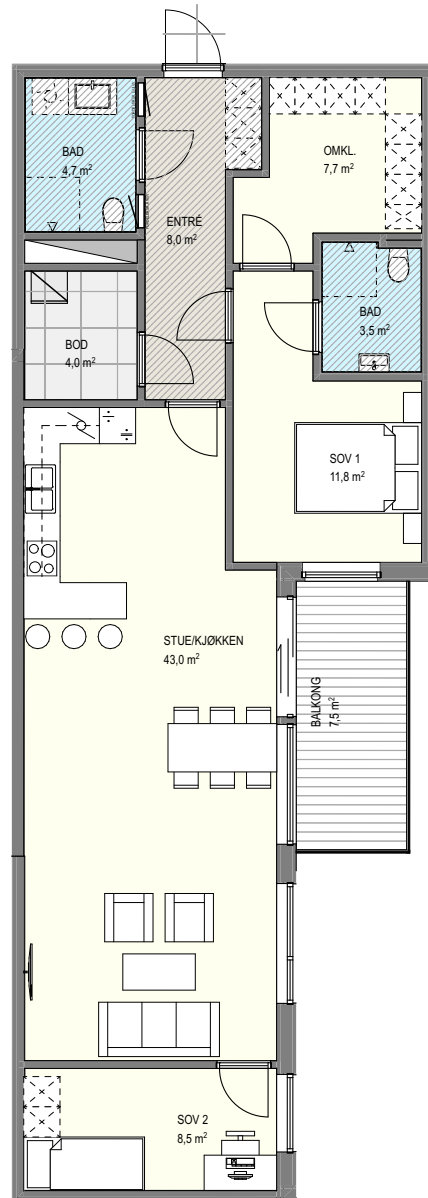

# PLANTEGNING

LEILIGHET A H0303 | 3. ETASJE

## LEILIGHET A H0303

SOVEROM	2
BRA	96 m <sup>2</sup>
P-ROM	90 m <sup>2</sup>
BALKONG	7,5 m <sup>2</sup>

Plantegningen er kun ment som illustrasjon og kan ikke benyttes til måltegning.