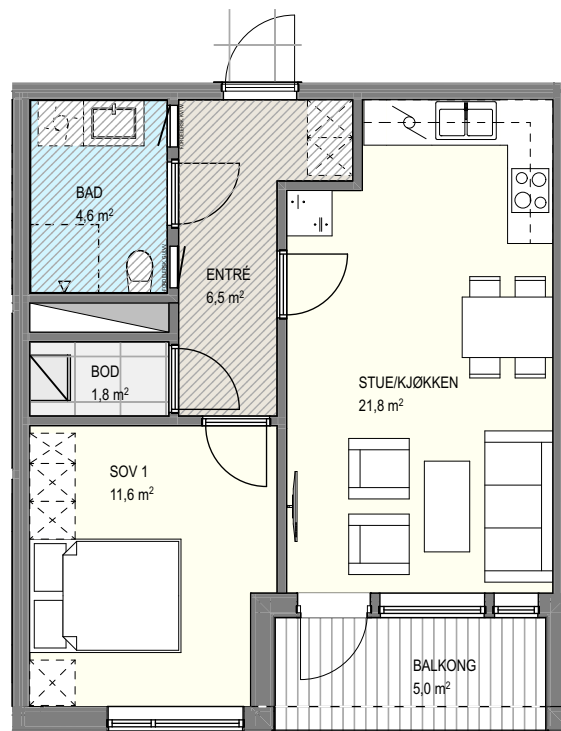

PLANTEGNING

LEILIGHET A H0302 | 3. ETASJE

LEILIGHET A H0302

SOVEROM	1
BRA	49 m ²
P-ROM	45,5 m ²
BALKONG	5 m ²

Plantegningen er kun ment som illustrasjon og kan ikke benyttes til måltegning.