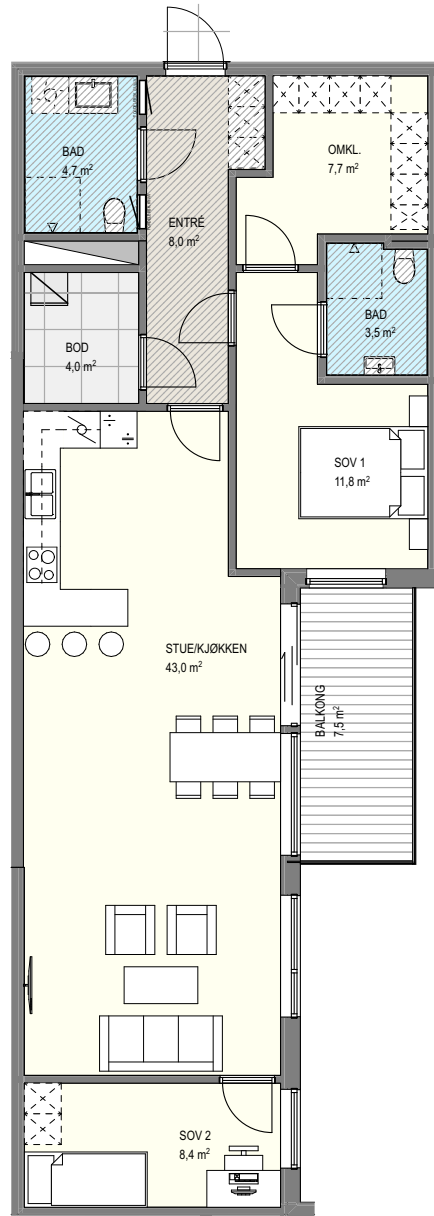

PLANTEGNING

LEILIGHET A H0203 | 2. ETASJE

LEILIGHET A H0203

SOVEROM	2
BRA	96 m ²
P-ROM	90 m ²
BALKONG	7,5 m ²

Plantegningen er kun ment som illustrasjon og kan ikke benyttes til måltegning.