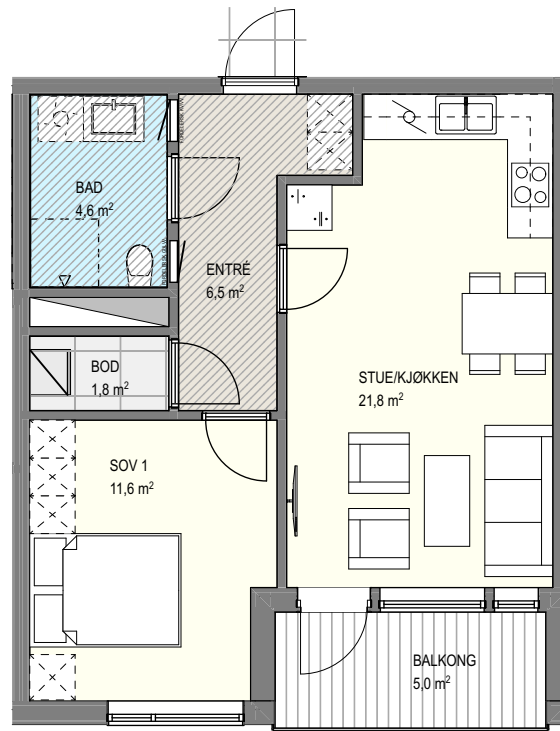

PLANTEGNING

LEILIGHET A H0202 | 2. ETASJE

LEILIGHET A H0202

SOVEROM	1
BRA	49 m ²
P-ROM	45,5 m ²
BALKONG	5 m ²

Plantegningen er kun ment som illustrasjon og kan ikke benyttes til måltegning.