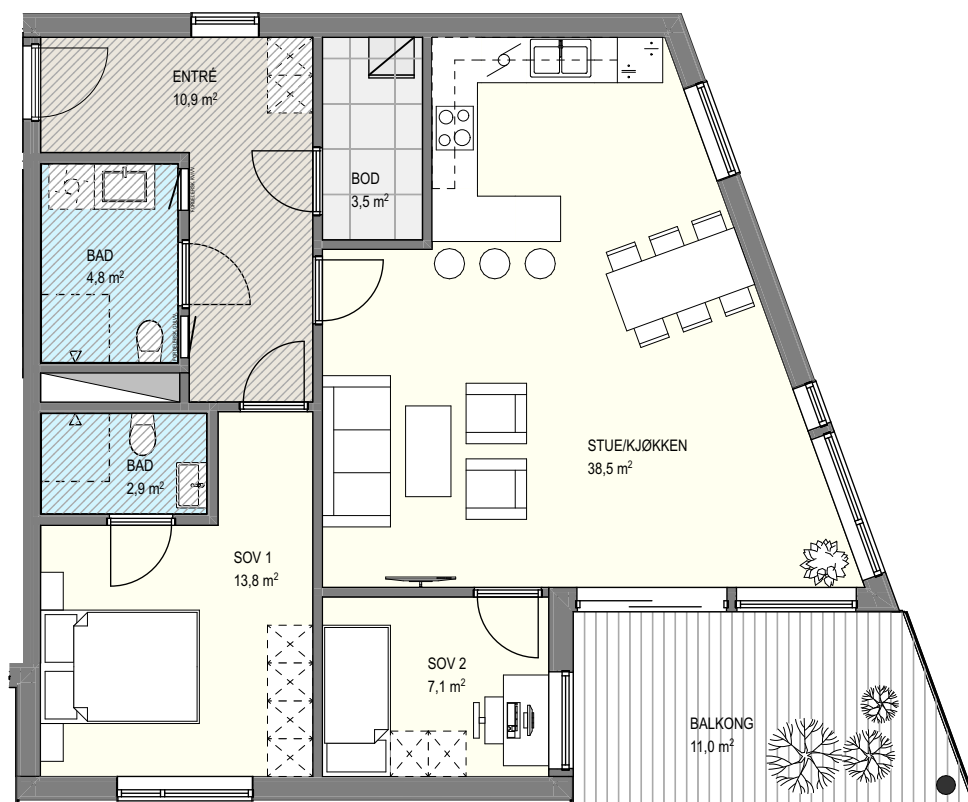

# PLANTEGNING

LEILIGHET A H0201 | 2. ETASJE

## LEILIGHET A H0201

SOVEROM	2
BRA	86 m <sup>2</sup>
P-ROM	80 m <sup>2</sup>
BALKONG	11 m <sup>2</sup>

Plantegningen er kun ment som illustrasjon og kan ikke benyttes til måltelling.