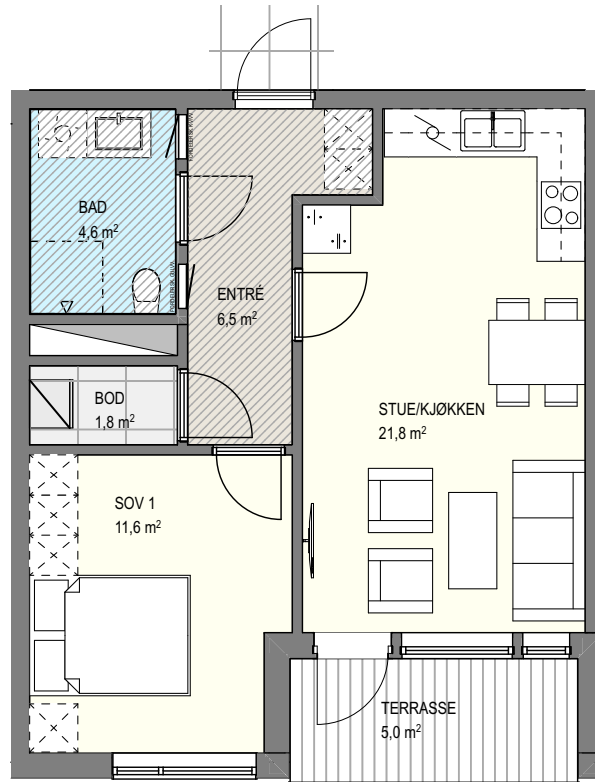

PLANTEGNING

LEILIGHET A H0102 | 1. ETASJE

LEILIGHET A H0102

SOVEROM	1
BRA	49 m ²
P-ROM	45,5 m ²
TERRASSE	5 m ²

Plantegningen er kun ment som illustrasjon og kan ikke benyttes til måltegning.