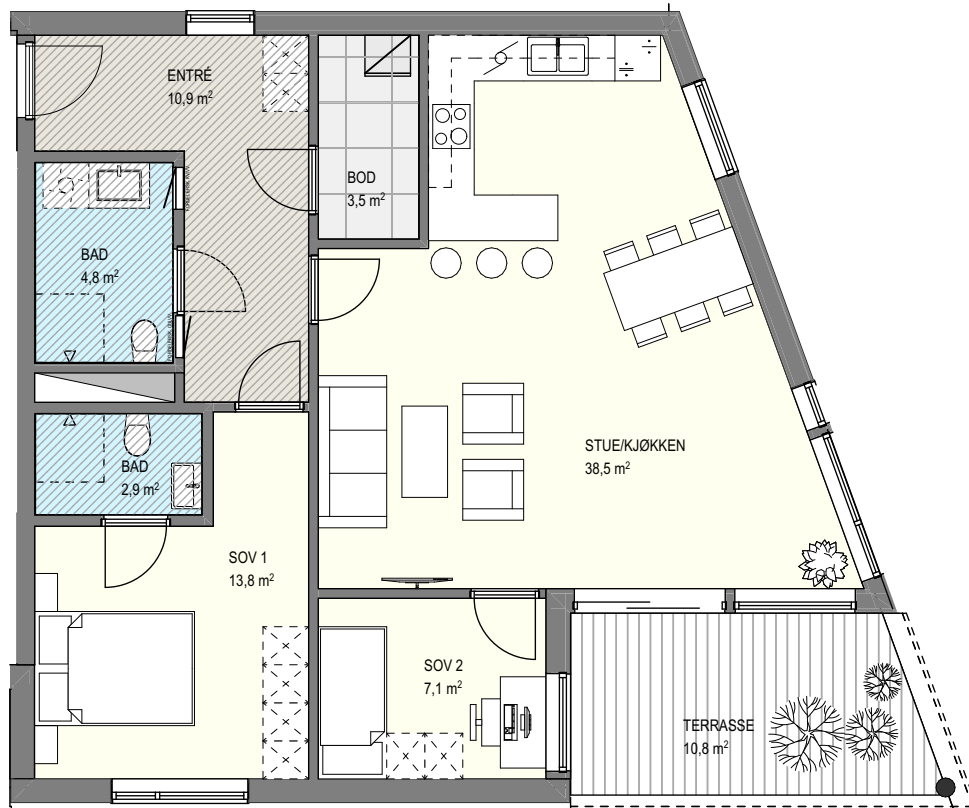

PLANTEGNING

LEILIGHET A H0101 | 1. ETASJE

LEILIGHET A H0101

| | |
|----------|---------------------|
| SOVEROM | 2 |
| BRA | 86 m ² |
| P-ROM | 80 m ² |
| TERRASSE | 10,8 m ² |

Plantegningen er kun ment som illustrasjon og kan ikke benyttes til måltegning.