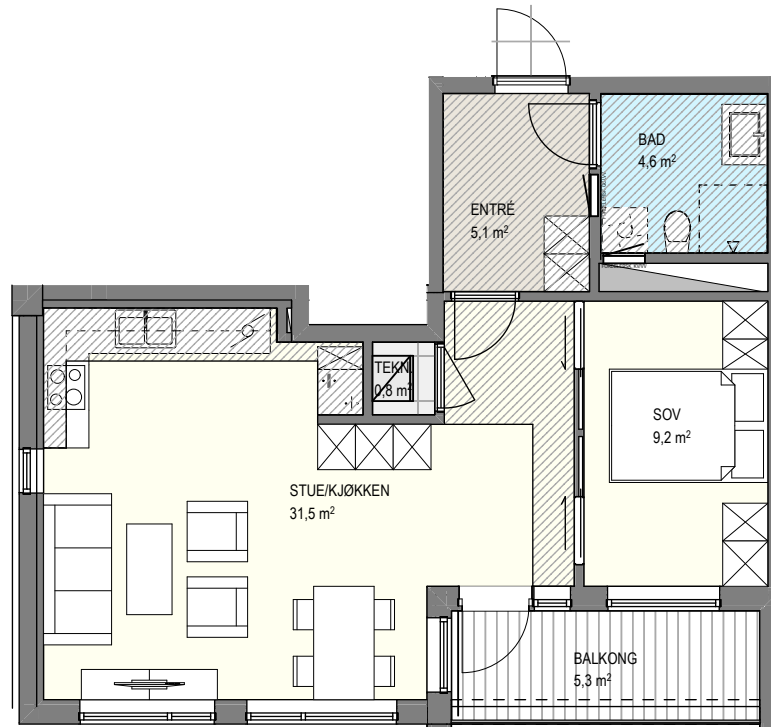

PLANTEGNING

LEILIGHET B H0402 | 4. ETASJE

LEILIGHET B H0402

SOVEROM	1
BRA	53,5 m ²
P-ROM	51 m ²
TERRASSE	5,3 m ²

Plantegningen er kun ment som illustrasjon og kan ikke benyttes til måltgning.