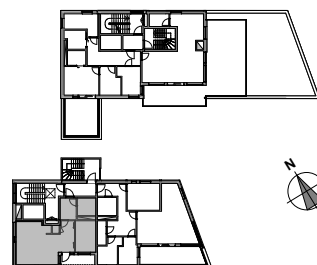

PLANTEGNING

LEILIGHET B H0402 | 4. ETASJE

LEILIGHET B H0402

SOVEROM	1
BRA	53,5 m ²
P-ROM	51 m ²
TERRASSE	5,3 m ²

Plantegningen er kun ment som illustrasjon og kan ikke benyttes til måltgning.