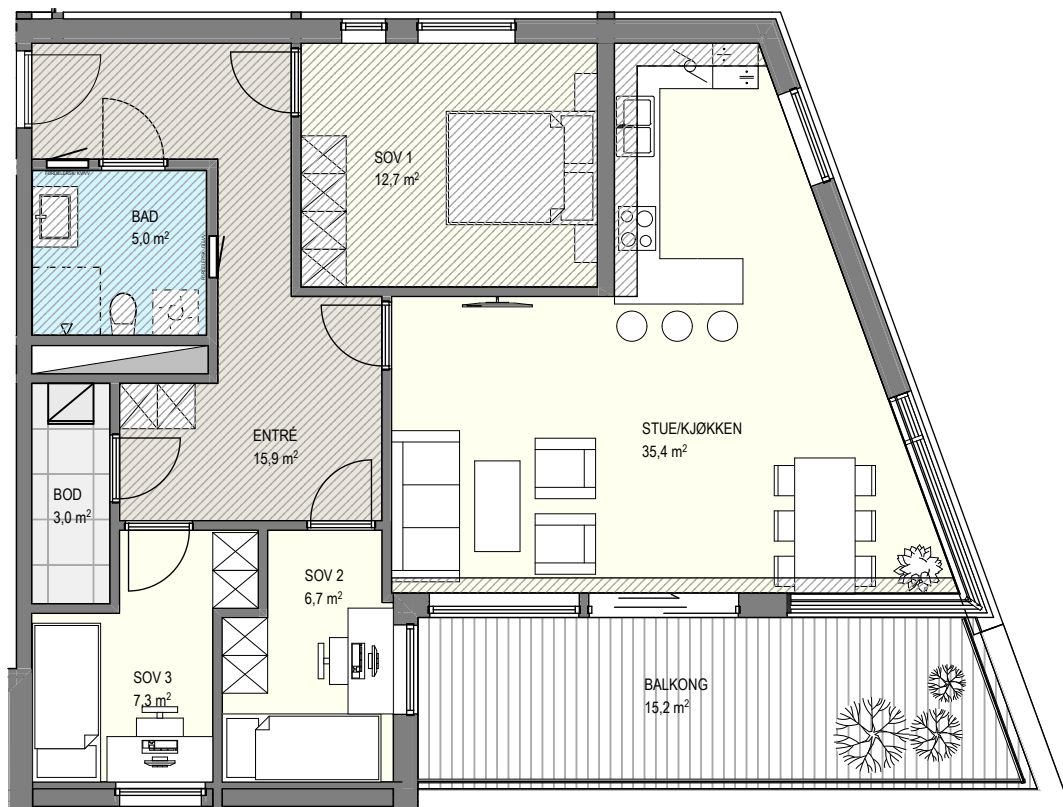

PLANTEGNING

LEILIGHET B H0401 | 4. ETASJE

LEILIGHET B H0401

SOVEROM	3
BRA	91 m ²
P-ROM	86 m ²
TERRASSE	15.2 m ²

Planteeningen er kun ment som illustrasjon og kan ikke benyttes til måltegnig.