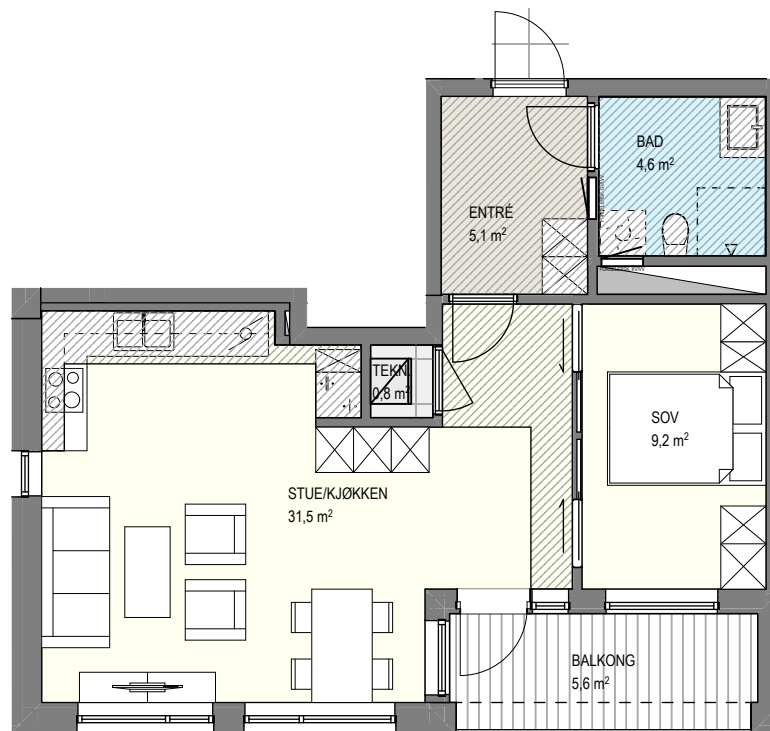

PLANTEGNING

LEILIGHET B H0302 | 3. ETASJE

LEILIGHET B H0302

SOVEROM	1
BRA	53,5 m ²
P-ROM	51 m ²
TERRASSE	5,6 m ²

Plantegningen er kun ment som illustrasjon og kan ikke benyttes til måltegning.