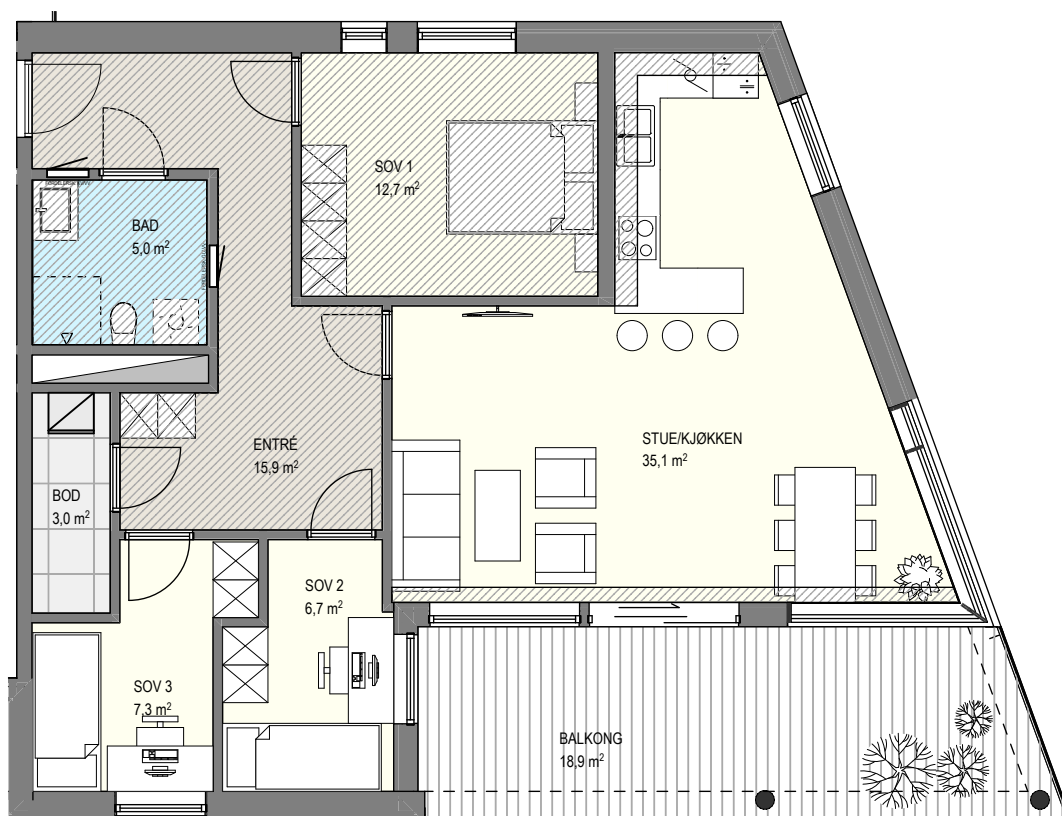

# PLANTEGNING

LEILIGHET B H0301 | 3. ETASJE

## LEILIGHET B H0301

|          |                     |
|----------|---------------------|
| SOVEROM  | 3                   |
| BRA      | 91 m <sup>2</sup>   |
| P-ROM    | 86 m <sup>2</sup>   |
| TERRASSE | 18,9 m <sup>2</sup> |

Planteeningen er kun ment som illustrasjon og kan ikke benyttes til måltegning.