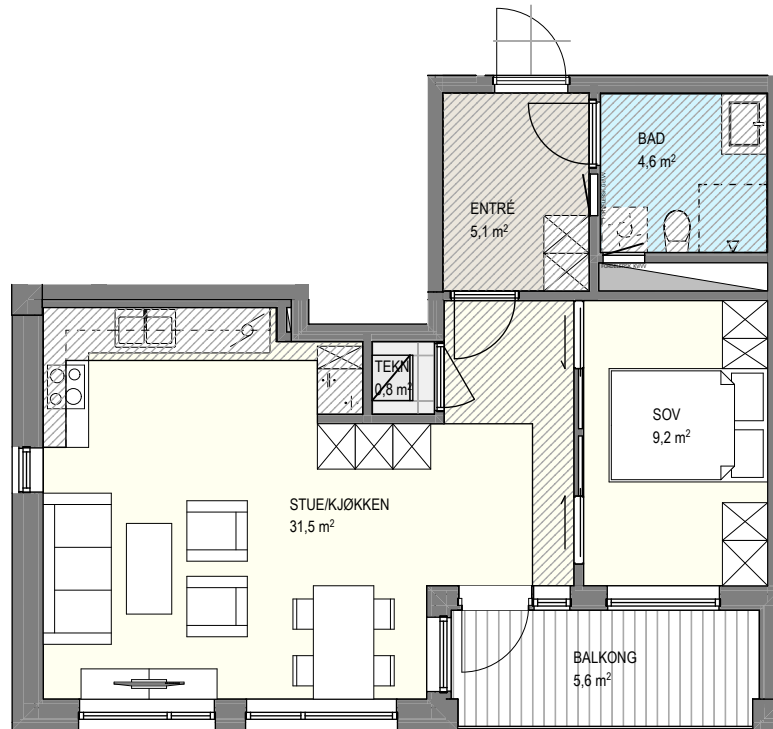

PLANTEGNING

LEILIGHET B H0202 | 2. ETASJE

LEILIGHET B H0202

SOVEROM	1
BRA	53,5 m ²
P-ROM	51 m ²
TERRASSE	5,6 m ²

Plantegningen er kun ment som illustrasjon og kan ikke benyttes til måltegning.