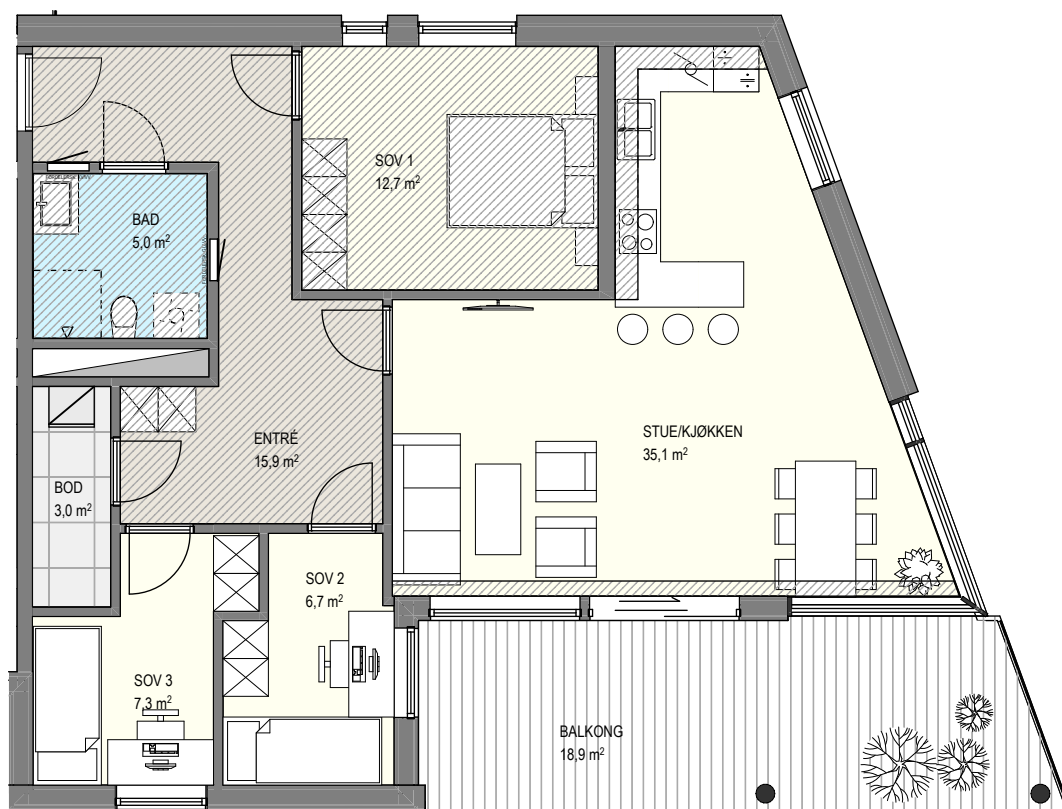

# PLANTEGNING

LEILIGHET B H0201 | 2. ETASJE

## LEILIGHET B H0201

SOVEROM	3
BRA	91 m <sup>2</sup>
P-ROM	86 m <sup>2</sup>
TERRASSE	18,9 m <sup>2</sup>

Plantegningen er kun ment som illustrasjon og kan ikke benyttes til måltegning.