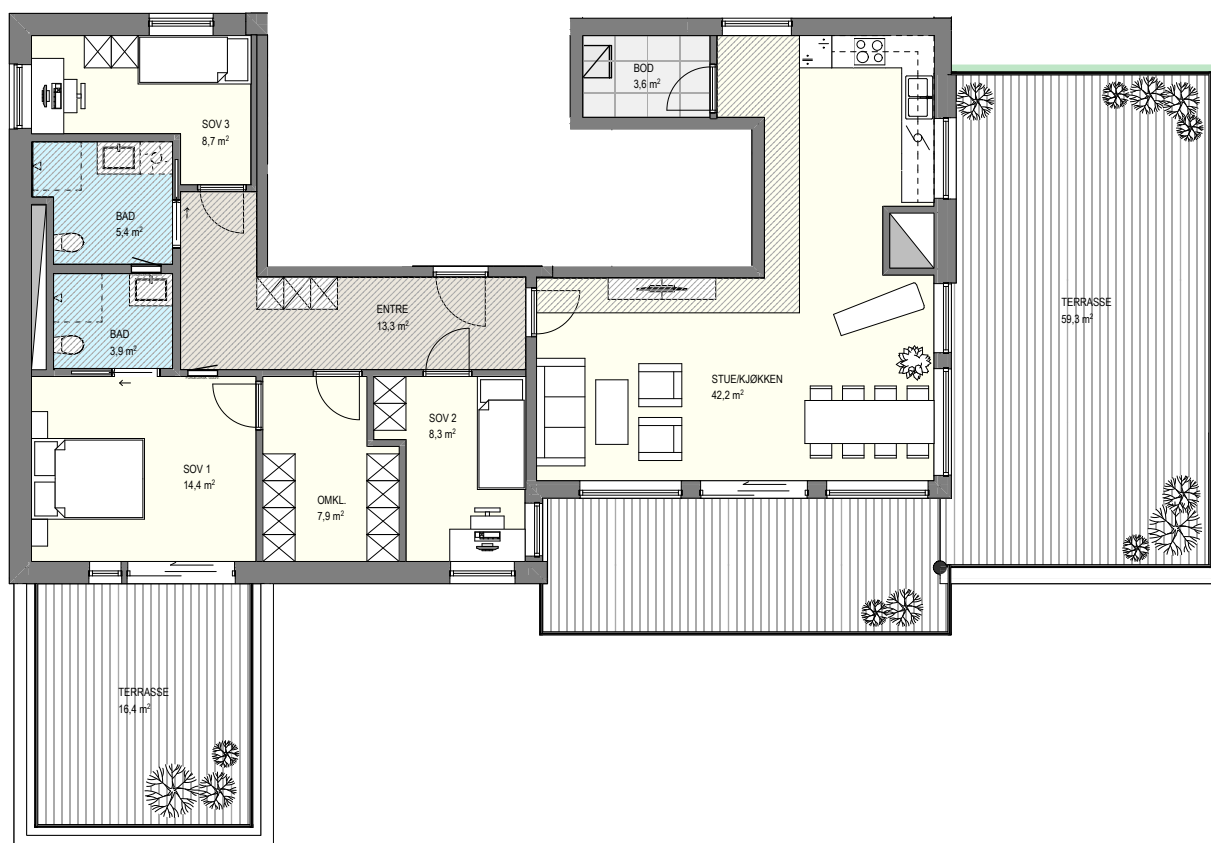

# PLANTEGNING

LEILIGHET A H0401 | 4. ETASJE

## LEILIGHET A H0401

SOVEROM	3
BRA	113 m <sup>2</sup>
P-ROM	108 m <sup>2</sup>
TERRASSE	16,4 + 59,3 m <sup>2</sup>

Plantegningen er kun ment som illustrasjon og kan ikke benyttes til måltegnig.