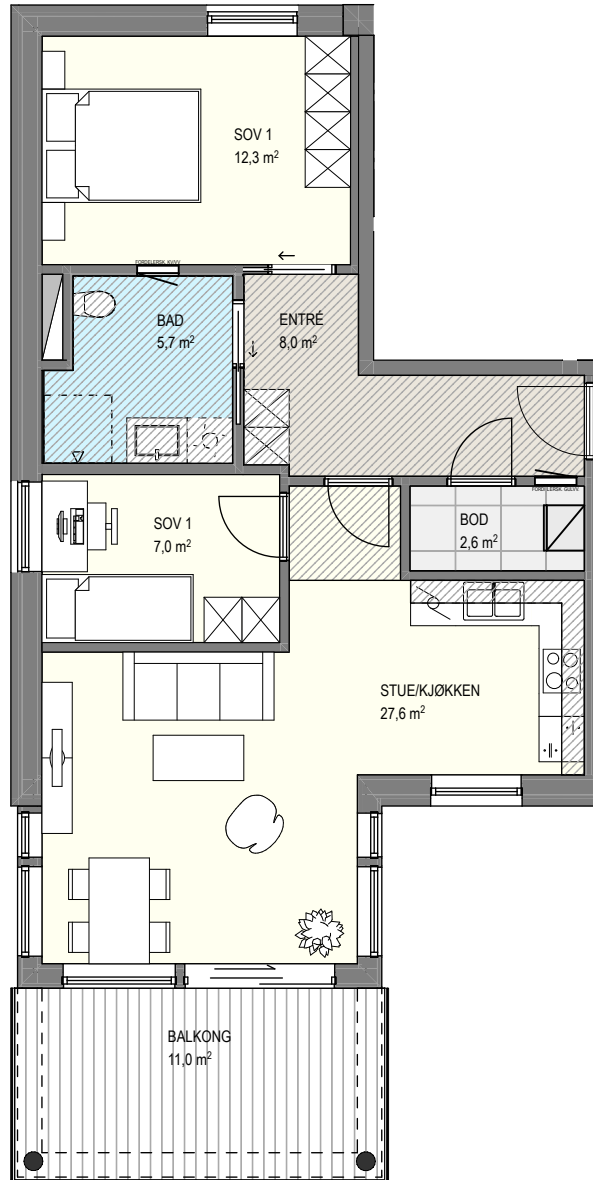

PLANTEGNING

LEILIGHET A H0303 | 3. ETASJE

LEILIGHET A H0303

SOVEROM	2
BRA	66,5 m ²
P-ROM	62,5 m ²
TERRASSE	11 m ²

Plantegningen er kun ment som illustrasjon og kan ikke benyttes til måltegning.