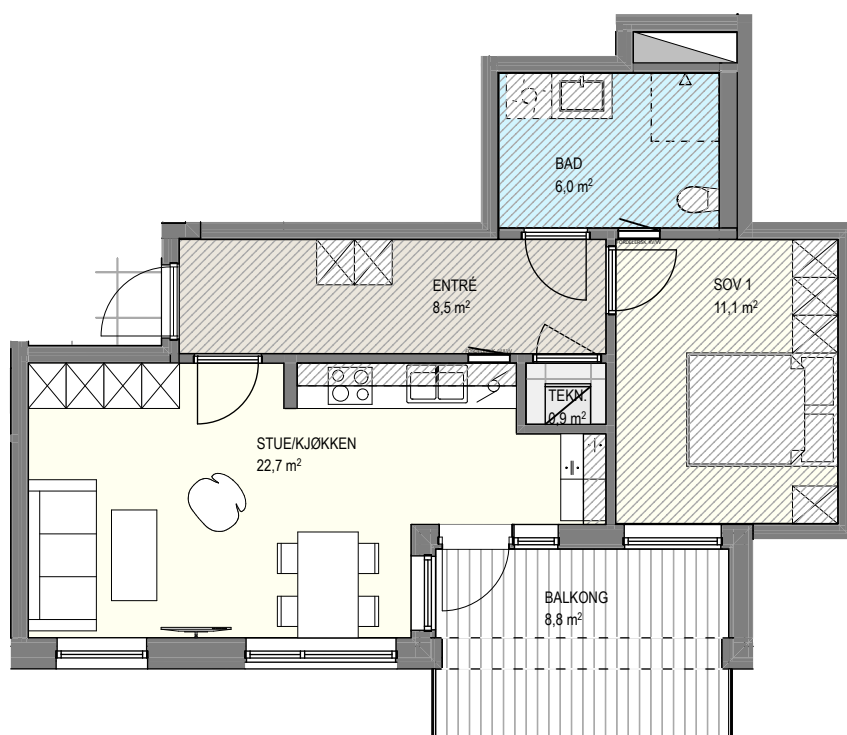

PLANTEGNING

LEILIGHET A H0302 | 3. ETASJE

LEILIGHET A H0302

SOVEROM	1
BRA	51,5 m ²
P-ROM	49,5 m ²
TERRASSE	8,8 m ²

Plantegningen er kun ment som illustrasjon og kan ikke benyttes til måltegning.