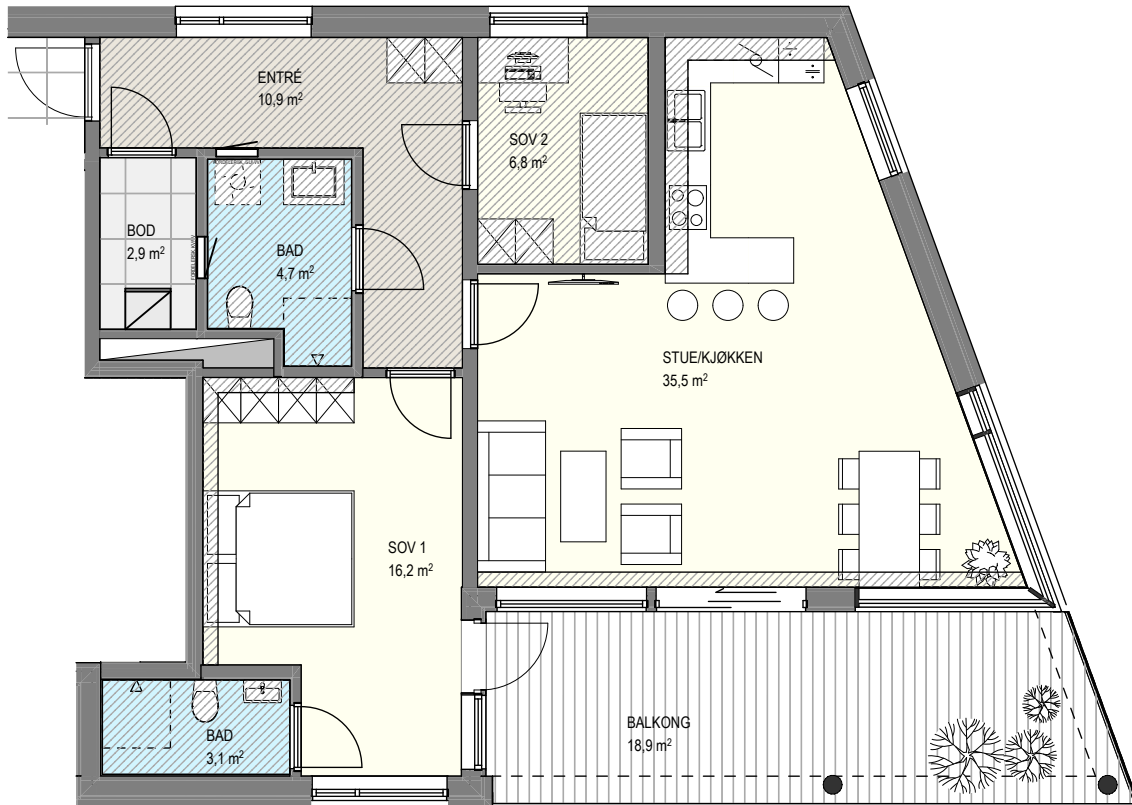

PLANTEGNING

LEILIGHET A H0301 | 3. ETASJE

LEILIGHET A H0301

SOVEROM	2
BRA	85 m ²
P-ROM	80,5 m ²
TERRASSE	18,9 m ²

Plantegningen er kun ment som illustrasjon og kan ikke benyttes til måltegning.