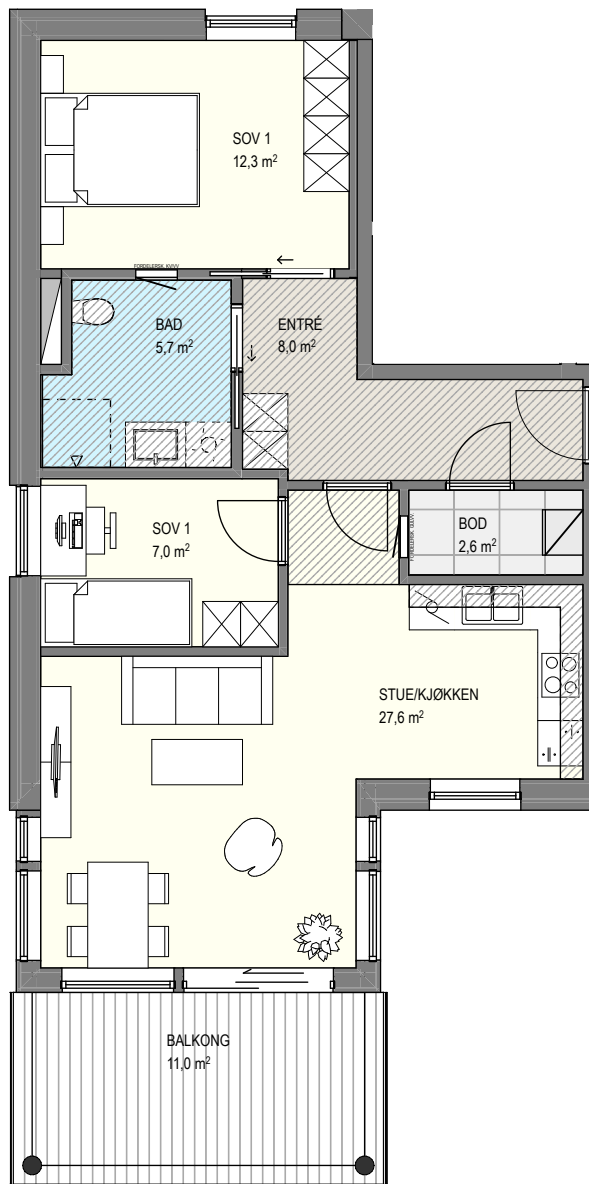

PLANTEGNING

LEILIGHET A H0203 | 2. ETASJE

LEILIGHET A H0203

SOVEROM	2
BRA	66,5 m ²
P-ROM	62,5 m ²
TERRASSE	11 m ²

Plantegningen er kun ment som illustrasjon og kan ikke benyttes til måltegnig.