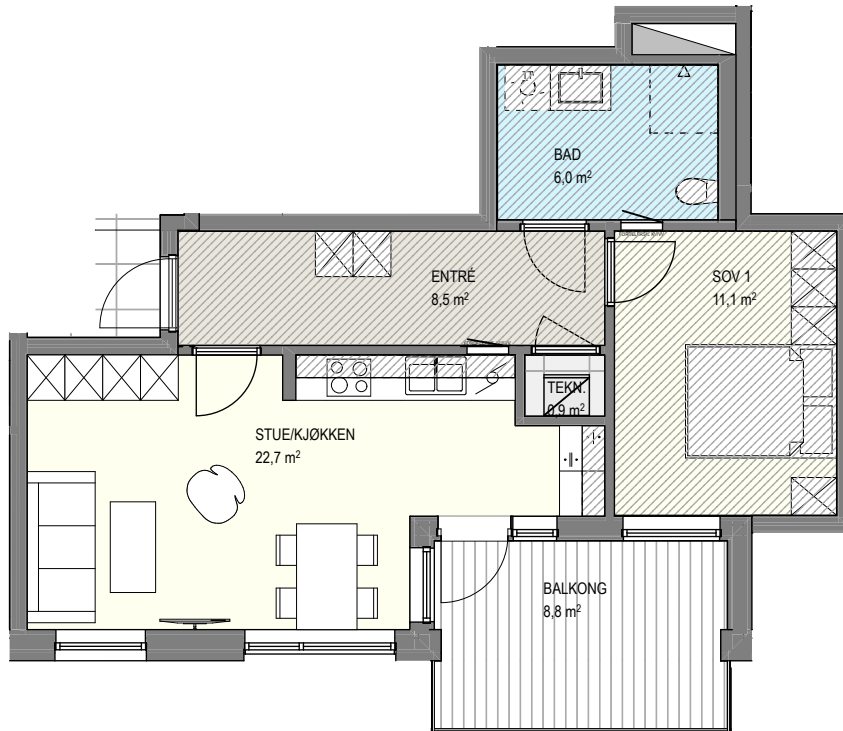

PLANTEGNING

LEILIGHET A H0202 | 2. ETASJE

LEILIGHET A H0202

SOVEROM	1
BRA	51,5 m ²
P-ROM	49,5 m ²
TERRASSE	8,8 m ²

Plantegningen er kun ment som illustrasjon og kan ikke benyttes til måltegning.