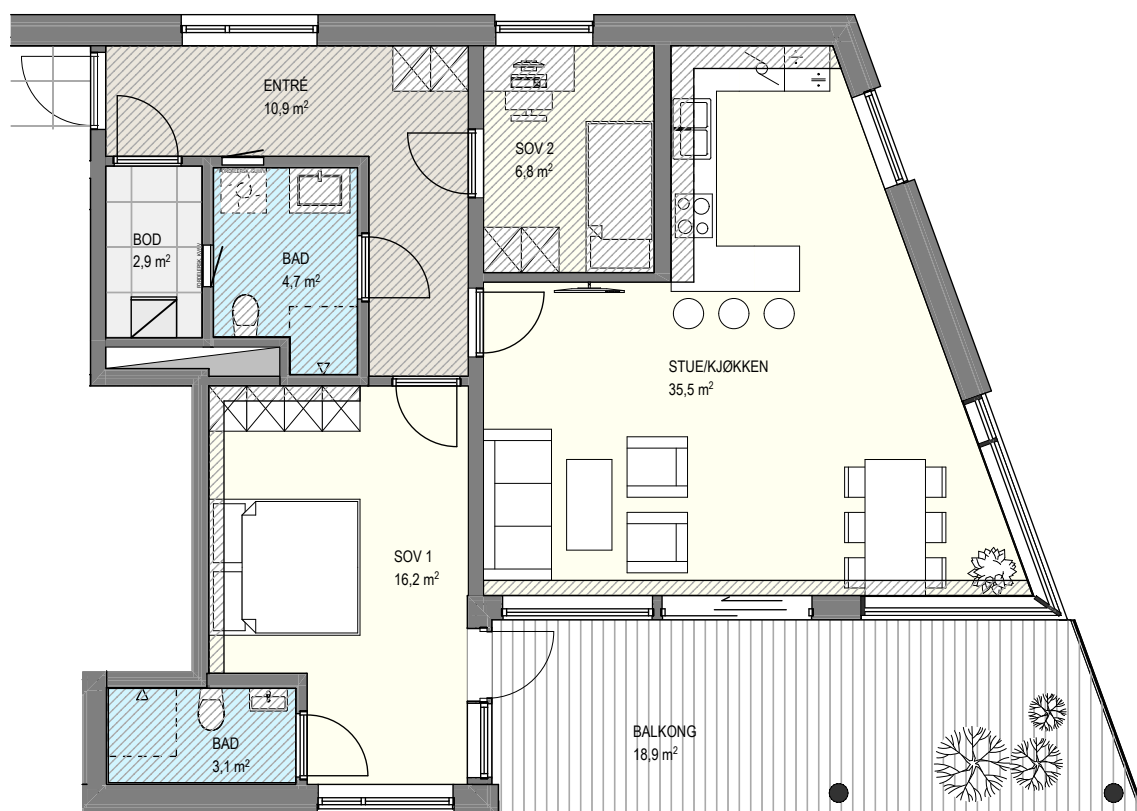

PLANTEGNING

LEILIGHET A H0201 | 2. ETASJE

LEILIGHET A H0201

SOVEROM	2
BRA	85 m ²
P-ROM	80,5 m ²
TERRASSE	18,9 m ²

Plantegningen er kun ment som illustrasjon og kan ikke benyttes til måltegnig.