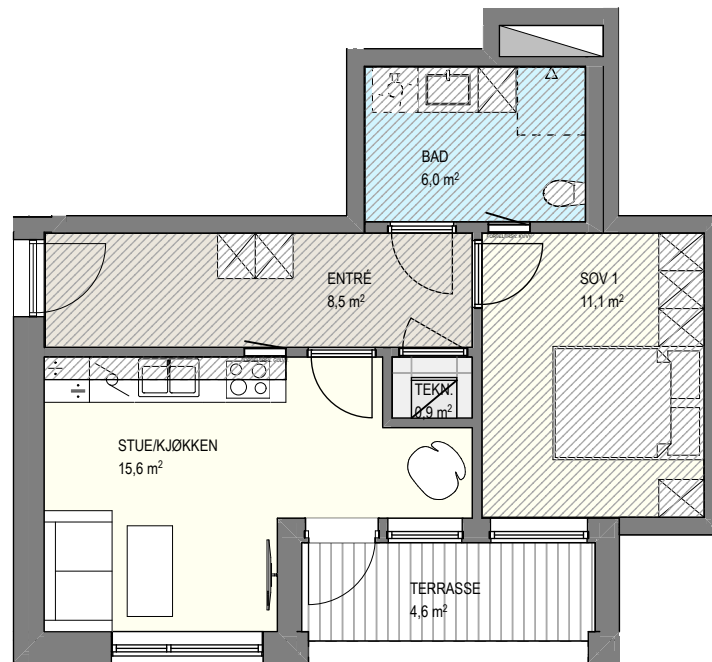

PLANTEGNING

LEILIGHET A H0102 | 1. ETASJE

LEILIGHET A H0102

SOVEROM	1
BRA	44,5 m ²
P-ROM	42 m ²
TERRASSE	4,6 m ²

Plantegningen er kun ment som illustrasjon og kan ikke benyttes til måltegning.