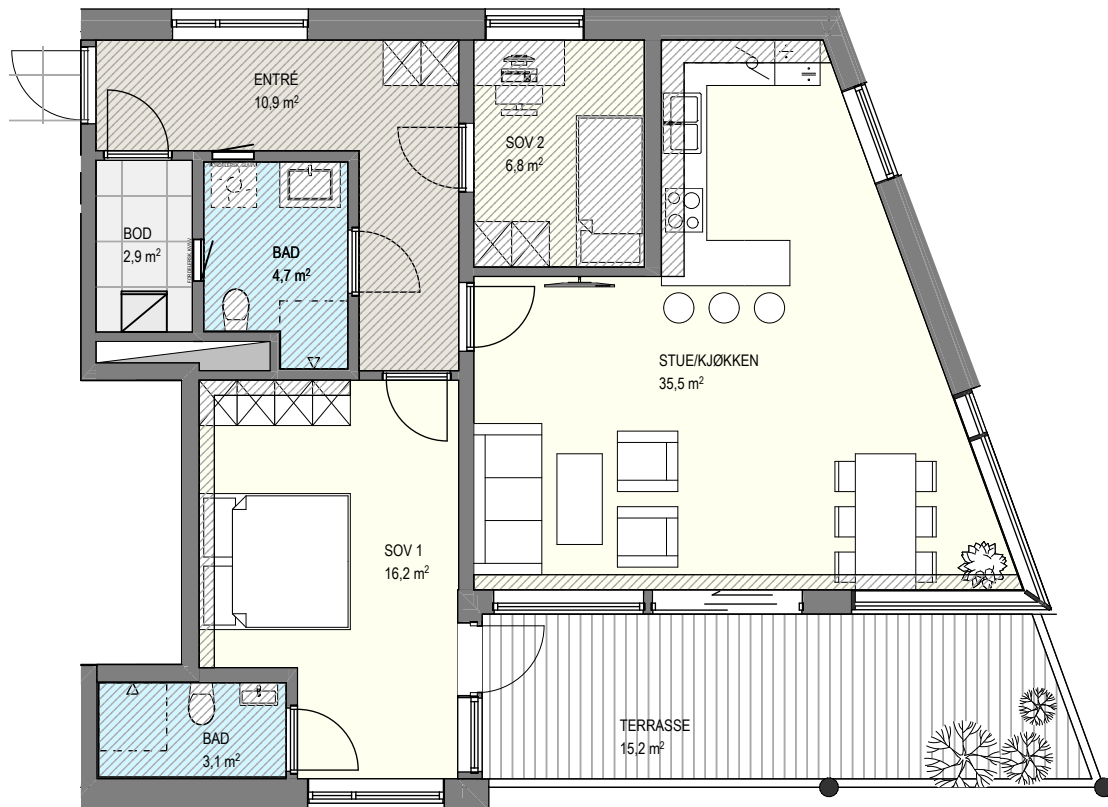

PLANTEGNING

LEILIGHET A H0101 | 1. ETASJE

LEILIGHET A H0101

SOVEROM	2
BRA	85 m ²
P-ROM	80,5 m ²
TERRASSE	15,2 m ²

Plantegningen er kun ment som illustrasjon og kan ikke benyttes til måltegnig.